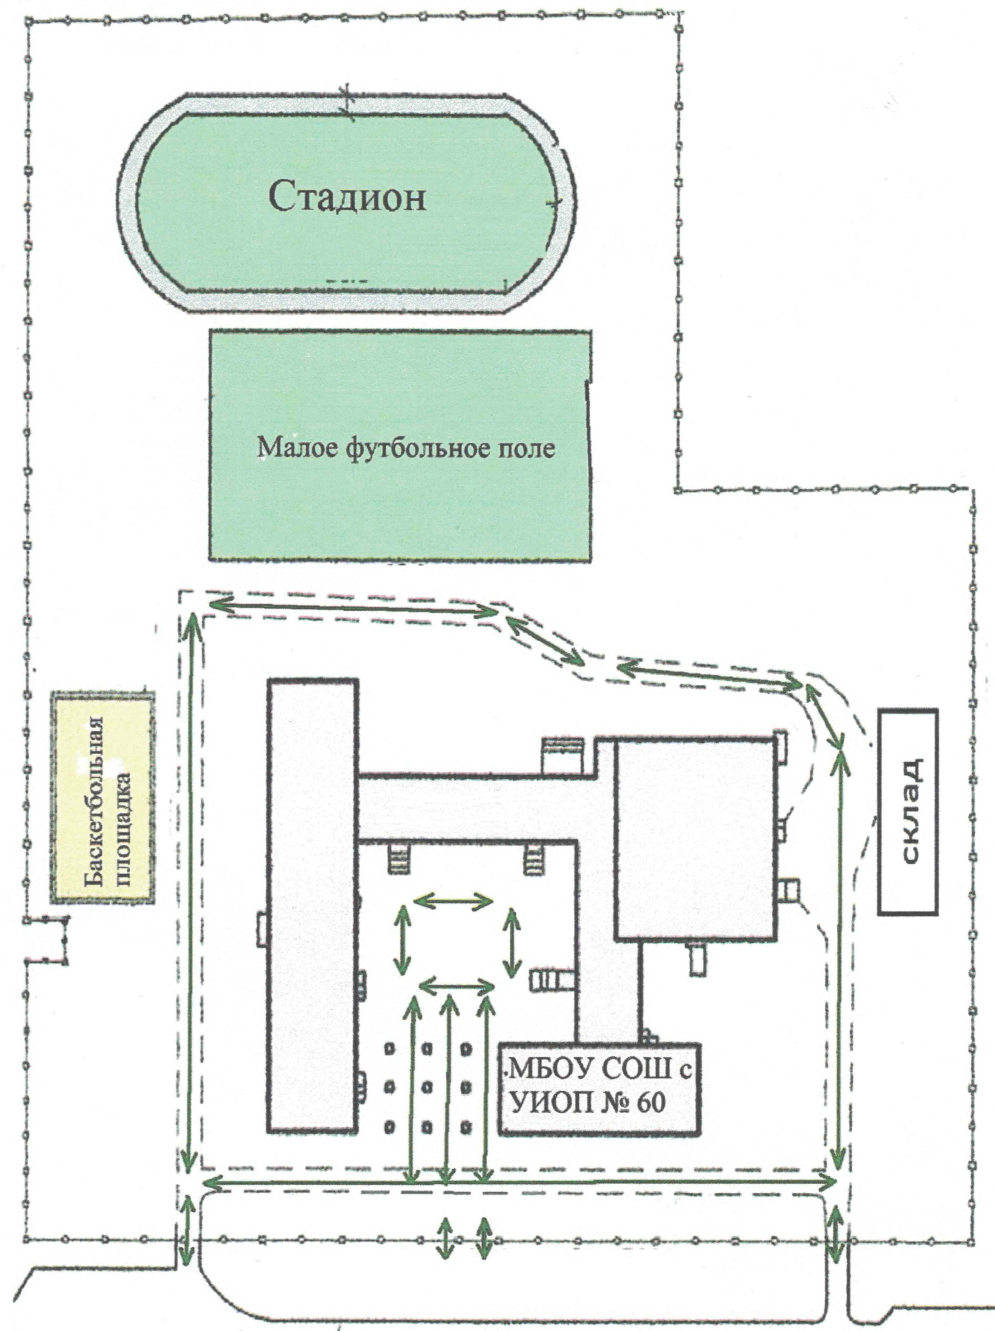

УТВЕРЖДАЮ
Директор МБОУ СОШ с
УИОП № 60 города Кирова
Е.В. Чураков
09.11.2017г.

План безопасных маршрутов
передвижения в зимний период, исключающий нахождение людей в местах
возможного схода снега и наледи с кровель по территории
МБОУ СОШ с УИОП № 60 города Кирова

ул. Воровского, 153

↑↓
направления безопасных маршрутов
передвижения по территории школы,
исключающие нахождение людей в местах
возможного схода снега и наледи с крыш,
кровель.